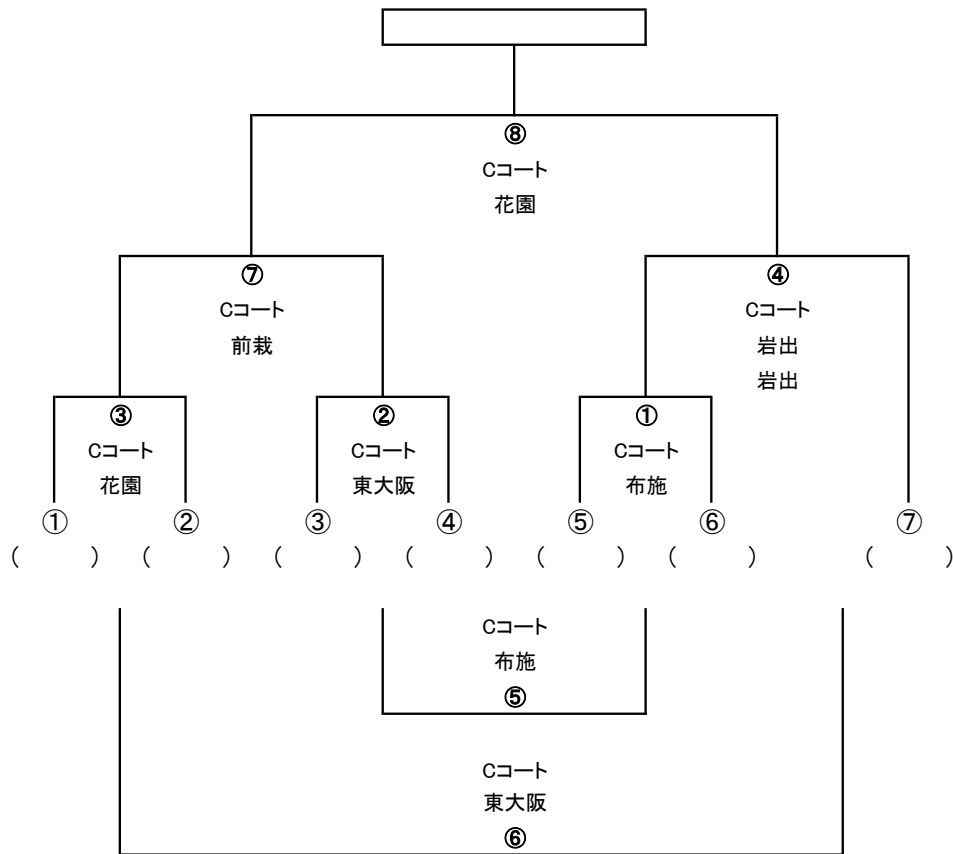

	花園RS	東大阪RS	布施RS	前裁少年RS	岩出RS	みなとRC	ノーサイドJr	布施工科	布施高校	日新高校	女子チーム	女子チーム	エントリー
6年生	1	2	1	1	2	0							7
ジュニア	2	2	1	0	0	0	1						6
コーチ(大人)	1	2	1	0	1	0		1	2	2			10
お母さん	1	1	1	0	1	0					1	1	6

東大阪市ラグビーカーニバル・タッチフット大会 6年生の部

5分1本 入れ替え3分

	時間	Cコート	REF
①	14:10-14:15	⑤ VS ⑥	布施
②	14:18-14:23	③ VS ④	東大阪
③	14:26-14:31	① VS ②	花園
④	14:34-14:39	①勝 VS ⑦	岩出
⑤	14:42-14:47	①負 VS ②負	布施
⑥	14:50-14:55	③負 VS ④負	東大阪
⑦	14:58-15:03	②勝 VS ③勝	前裁
⑧ (決勝)	15:15~	(10分1本)	花園