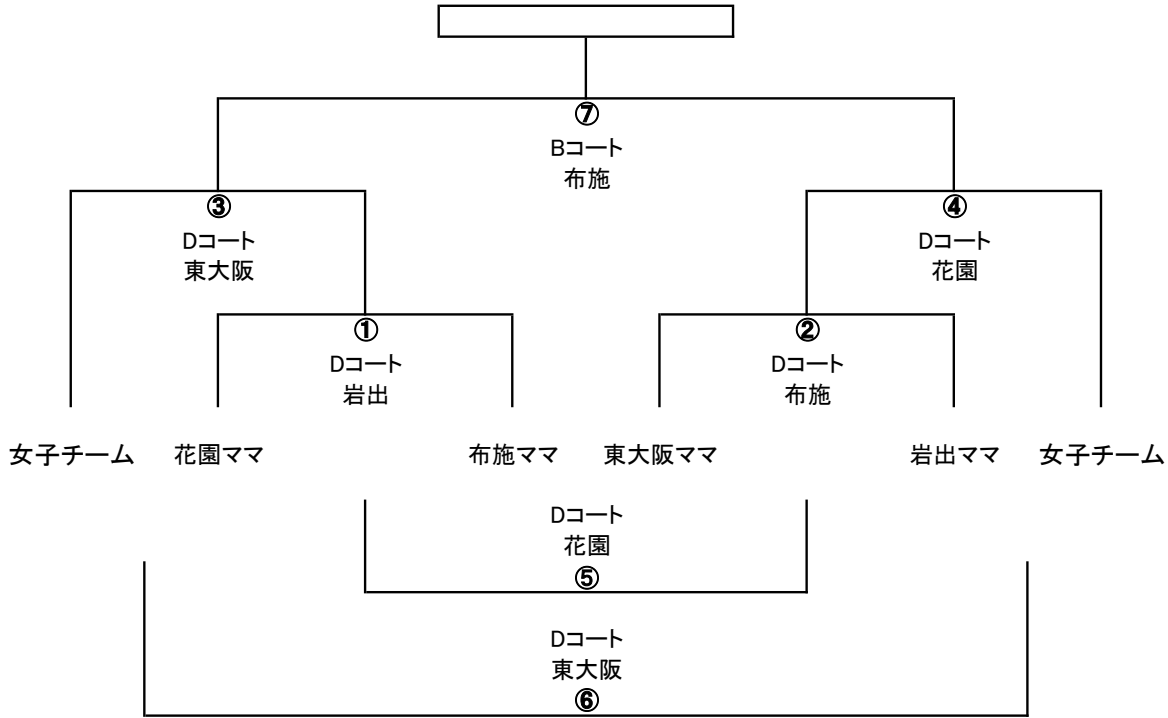

(指導員生参加チーム)	(高校参加チーム)
花園RS	布施工科高校
東大阪RS I	布施高校 I
東大阪RS II	布施高校 II
布施RS	日新高校 I
岩出RS I	日新高校 II

(コート図)

- (ルール) ・7人制で交代自由。 ・攻撃権は5回で交代。
 ・タッチされたら股下よりボールをころがしハーフがパスした時点でスタート。
 ・ディフェンスは3mバックする。タッチした選手もタッチした場所からディフェンスにはいかない事。
 ・レフリーへの抗議は反則とし相手ボールよりスタート。

グラウンド管理: 東大阪RS

(連絡事項)

- ・抽選会を13:10より本部前で行います。
- ・各チームキャプテンは必ず抽選会に参加して下さい。

東大阪市ラグビーカーニバル・タッチフット大会 お母さんの部

5分1本 入れ替え3分

	時間	Dコート	REF
①	14:10-14:15	花園ママ VS 布施ママ	岩出
②	14:18-14:23	東大阪ママ VS 岩出ママ	布施
③	14:26-14:31	女子チーム VS ①勝	東大阪
④	14:34-14:39	女子チーム VS ②勝	花園
⑤	14:42-14:47	①負 VS ②負	岩出
⑥	14:50-14:55	③負 VS ④負	東大阪
⑦ (決勝)	15:00-15:10	(10分1本)	布施
	15:30~	優勝チーム VS ライナーズ	花園