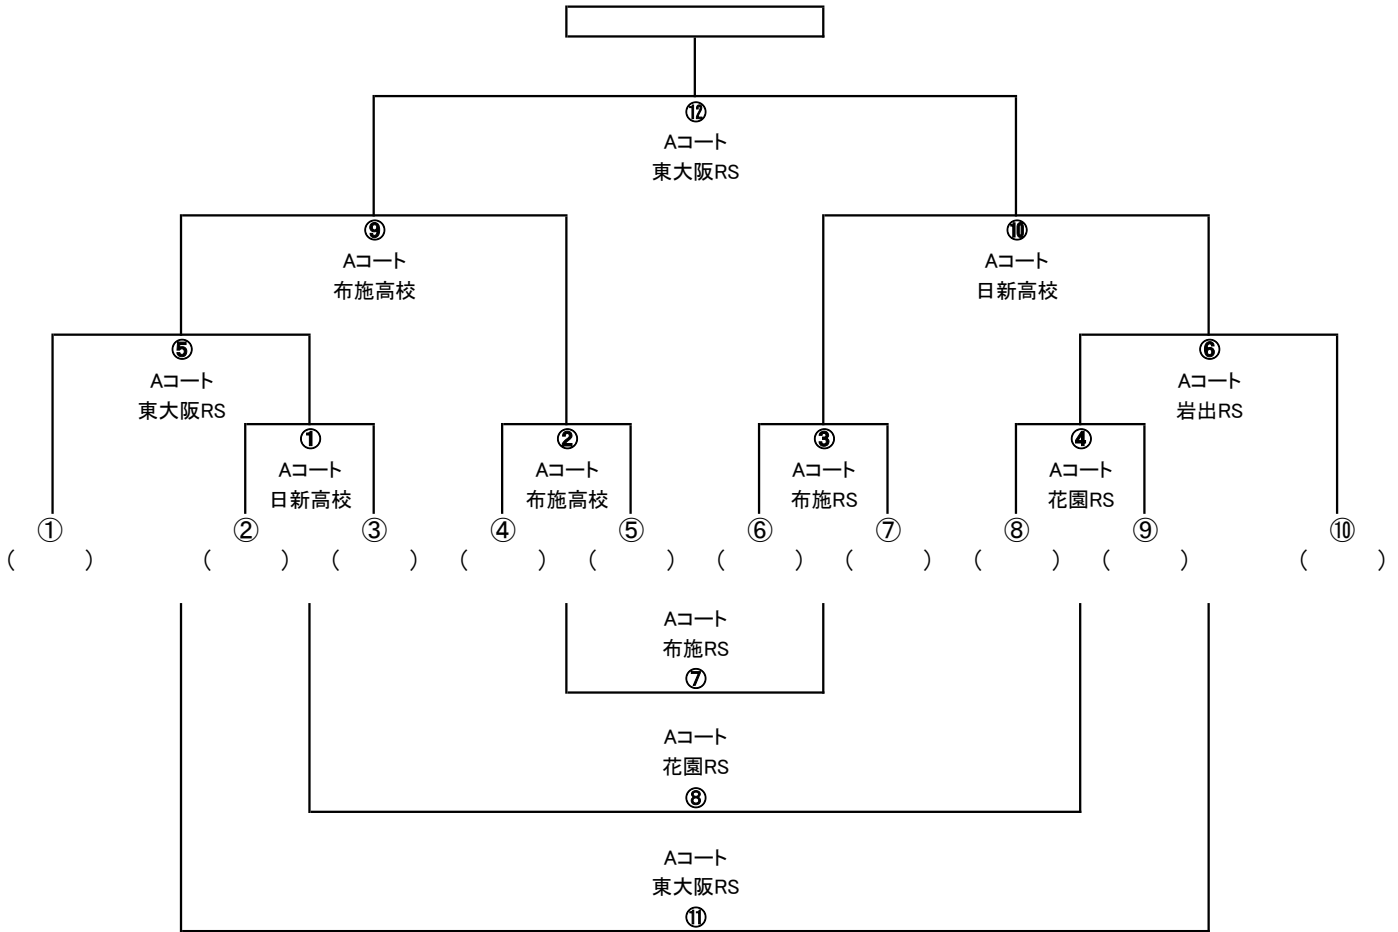

(ジュニア参加チーム)
花園RSジュニア I
花園RSジュニア II
東大阪RSジュニア I
東大阪RSジュニア II
布施RSジュニア
ノーサイドジュニア

(コート図)

本部

(ルール) ・7人制で交代自由。

・攻撃権は5回で交代。

・タッチされたら股下よりボールをころがしハーフがパスした時点でスタート。

・ディフェンスは3mバックする。タッチした選手もタッチした場所からディフェンスにはいかない事。

・レフリーへの抗議は反則とし相手ボールよりスタート。

グラウンド管理: 花園RS

(連絡事項)

・抽選会を13:10より本部前で行います。

・各チームキャプテンは必ず抽選会に参加して下さい。

東大阪市ラグビーカーニバル・タッチフット大会 高校・スクール指導員の部

5分1本 入れ替え3分

	時間	Aコート	RFF
①	14:10-14:15	② VS ③	日新高校
②	14:18-14:23	④ VS ⑤	布施高校
③	14:26-14:31	⑥ VS ⑦	布施RS
④	14:34-14:39	⑧ VS ⑨	花園RS
⑤	14:42-14:47	① VS ①勝	東大阪RS
⑥	14:50-14:55	⑩ VS ④勝	岩出RS
⑦	14:58-15:03	②負 VS ③負	布施RS
⑧	15:06-15:11	①負 VS ④負	花園RS
⑨	15:14-15:19	②勝 VS ⑤勝	布施高校
⑩	15:22-15:27	③勝 VS ⑥勝	日新高校
⑪	15:30-15:35	⑤負 VS ⑥負	東大阪RS
⑫ (決勝)	15:40~	(10分1本)	東大阪RS