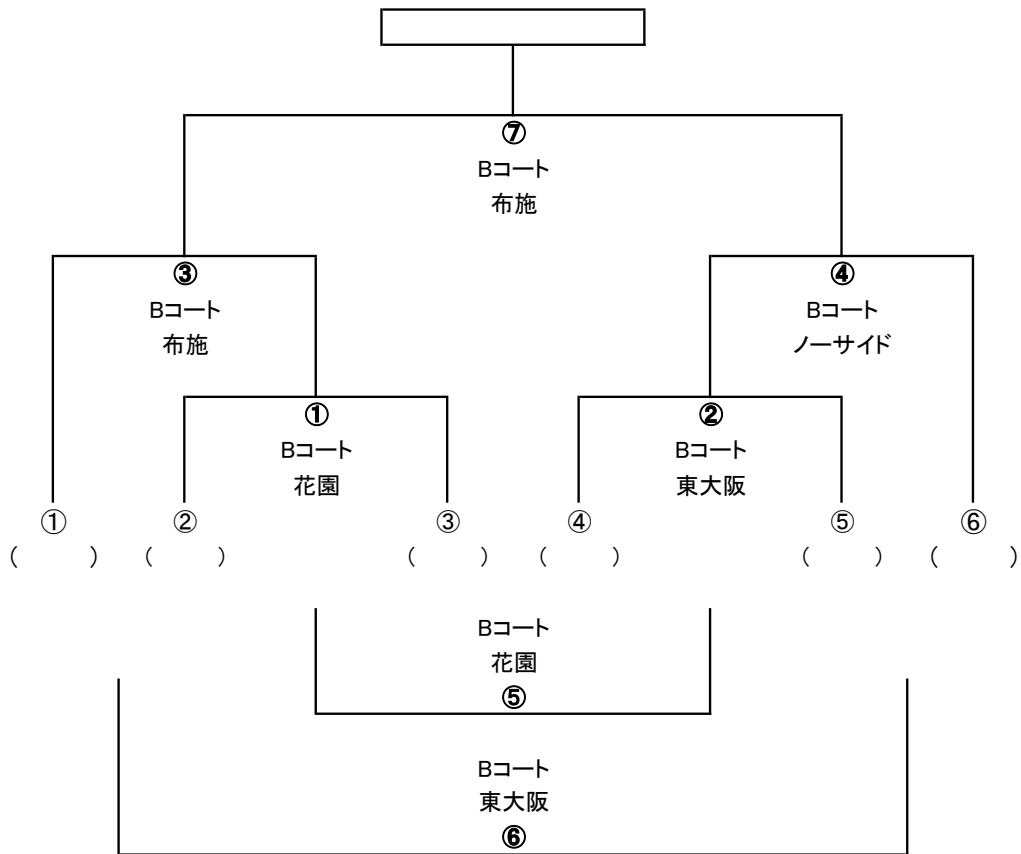

(6年生参加チーム)
花園RS
東大阪RS I
東大阪RS II
布施RS
前裁少年RS
岩出RS I
岩出RS II

(コート図)

本部

(ルール) ・7人制で交代自由。

・攻撃権は5回で交代。

・タッチされたら股下よりボールをころがしハーフがパスした時点でスタート。

・ディフェンスは3mバックする。タッチした選手もタッチした場所からディフェンスにはいかない事。

・レフリーへの抗議は反則とし相手ボールよりスタート。

グラウンド管理: 東大阪RS

(連絡事項)

・抽選会を13:10より本部前で行います。

・各チームキャプテンは必ず抽選会に参加して下さい。

東大阪市ラグビーカーニバル・タッチフット大会 ジュニアの部

5分1本 入れ替え3分

	時間	Bコート	REF
①	14:10-14:15	② VS ③	花園
②	14:18-14:23	④ VS ⑤	東大阪
③	14:26-14:31	① VS ①勝	布施
④	14:34-14:39	⑥ VS ②勝	ノーサイド
⑤	14:42-14:47	①負 VS ②負	花園
⑥	14:50-14:55	③負 VS ④負	東大阪
決勝 (決勝)	15:00-15:10	(10分1本)	布施
	15:15~	優勝チーム VS ライナーズ	ノーサイド