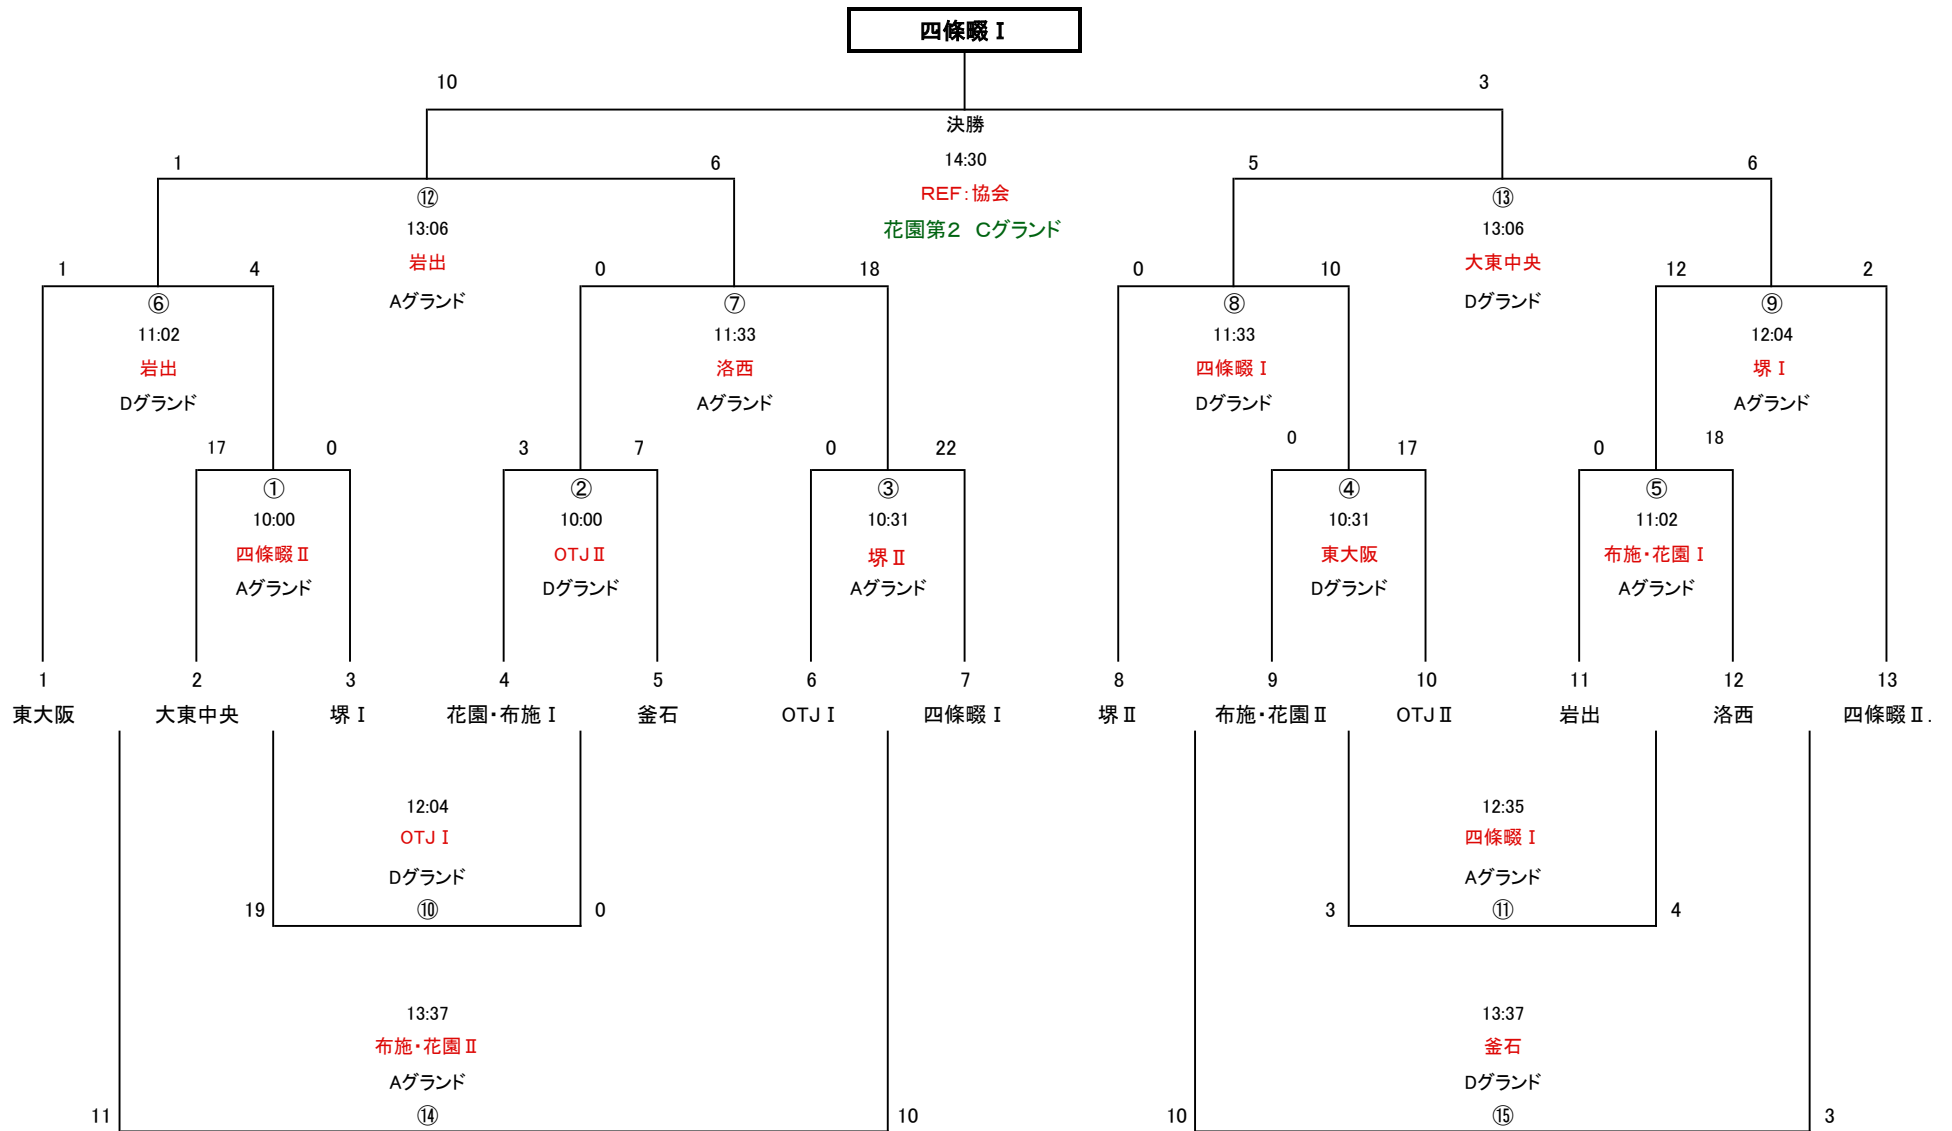

◎レフリーは試合結果を本部に報告して下さい。

◎レフリーは前の試合のハーフタイム、チームキャプテンは5分前にトスを行いますので本部までお願いします。