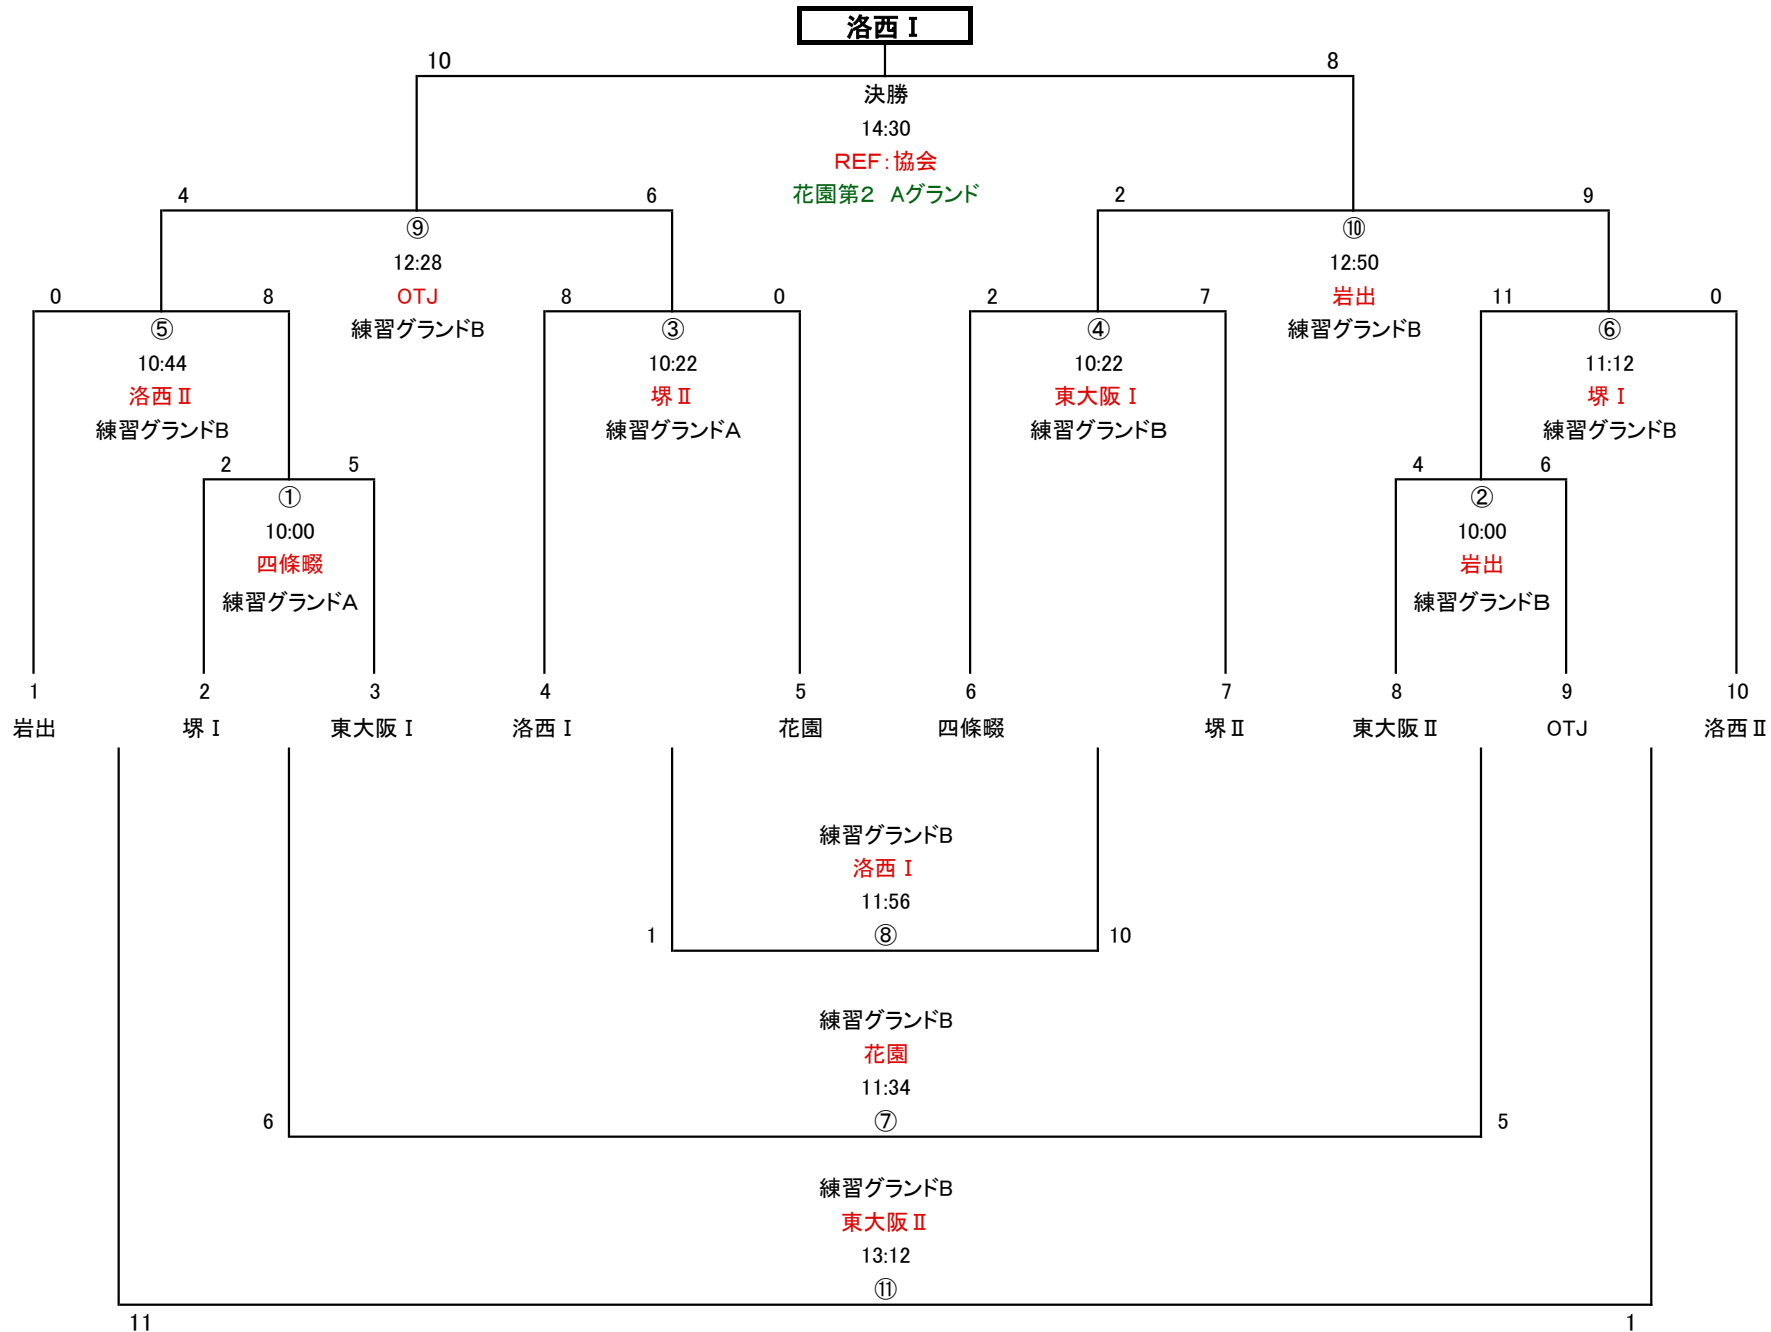

0

◎レフリーは試合結果を本部に報告して下さい。

◎レフリーは前の試合のハーフタイム、チームキャプテンは5分前にトスを行いますので本部までお願いします。

2年生 トーナメント表

10チーム

(花園ラグビー場 練習グラウンド)

◎レフリーは試合結果を本部に報告して下さい。

◎レフリーは前の試合のハーフタイム、チームキャプテンは5分前にトスを行いますので本部までお願いします。