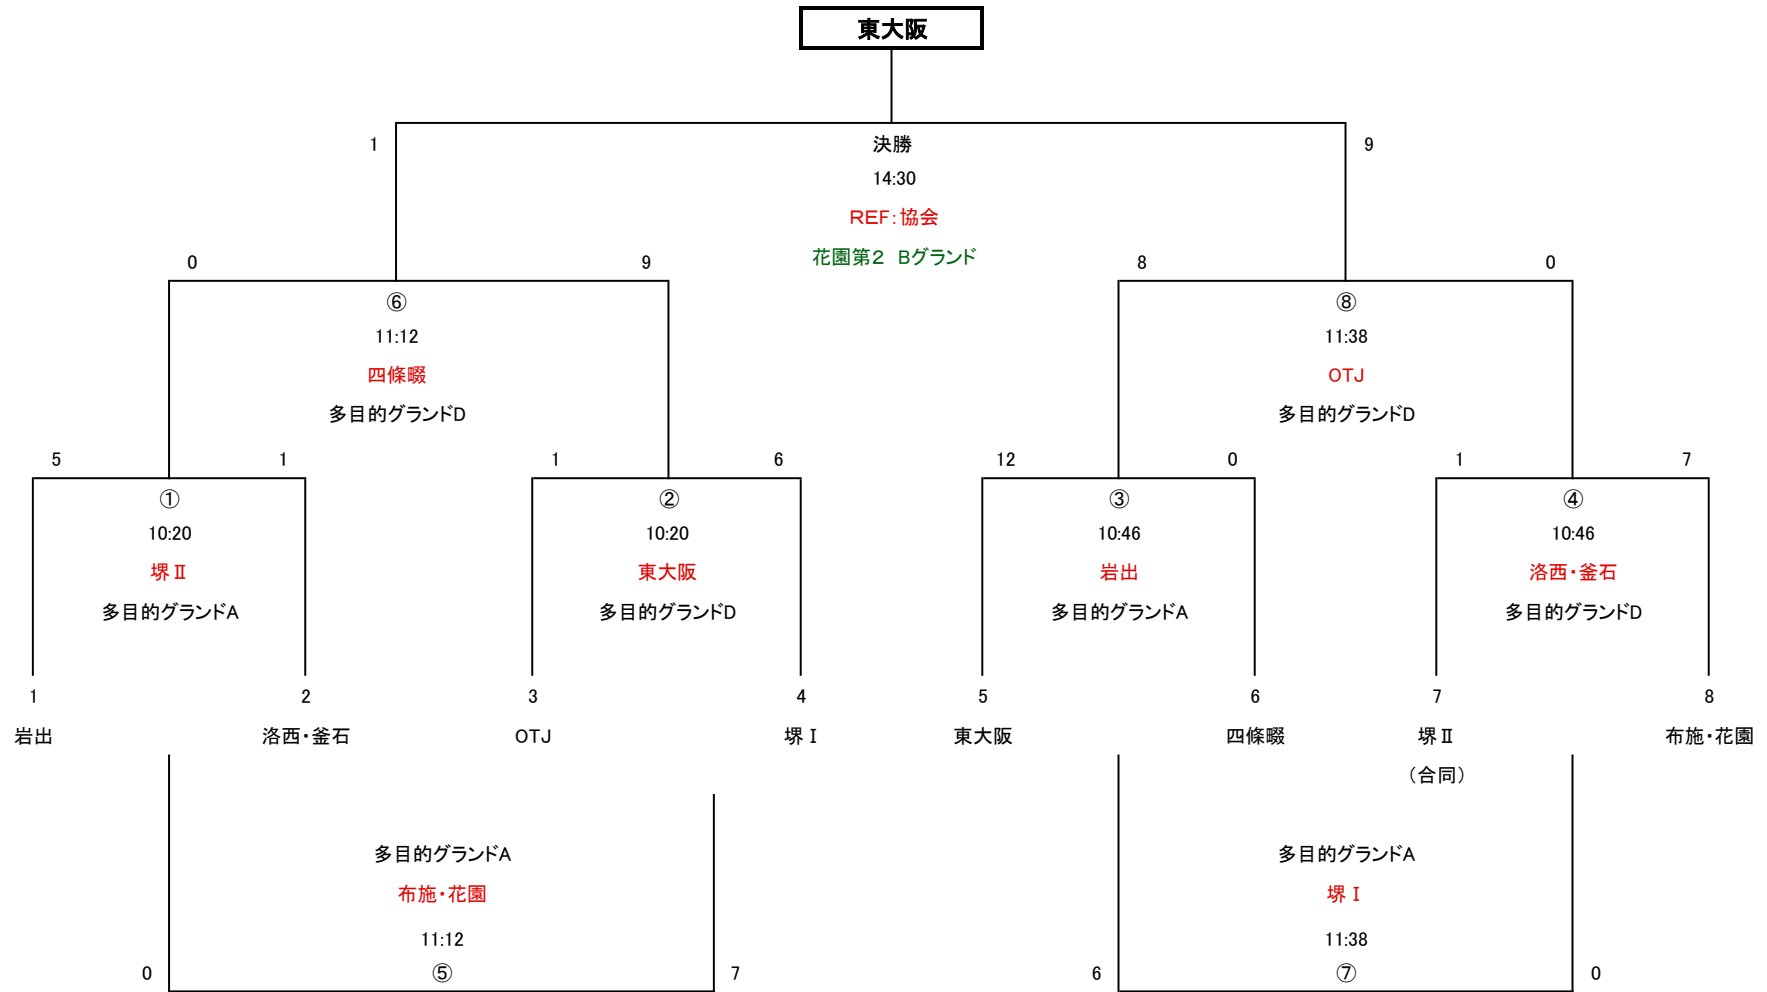

0

◎レフリーは試合結果を本部に報告して下さい。

◎レフリーは前の試合のハーフタイム、チームキャプテンは5分前にトスを行いますので本部までお願いします。

2年生 トーナメント表

10チーム

(花園ラグビー場 練習グラウンド)

◎レフリーは試合結果を本部に報告して下さい。

◎レフリーは前の試合のハーフタイム、チームキャプテンは5分前にトスを行いますので本部までお願いします。