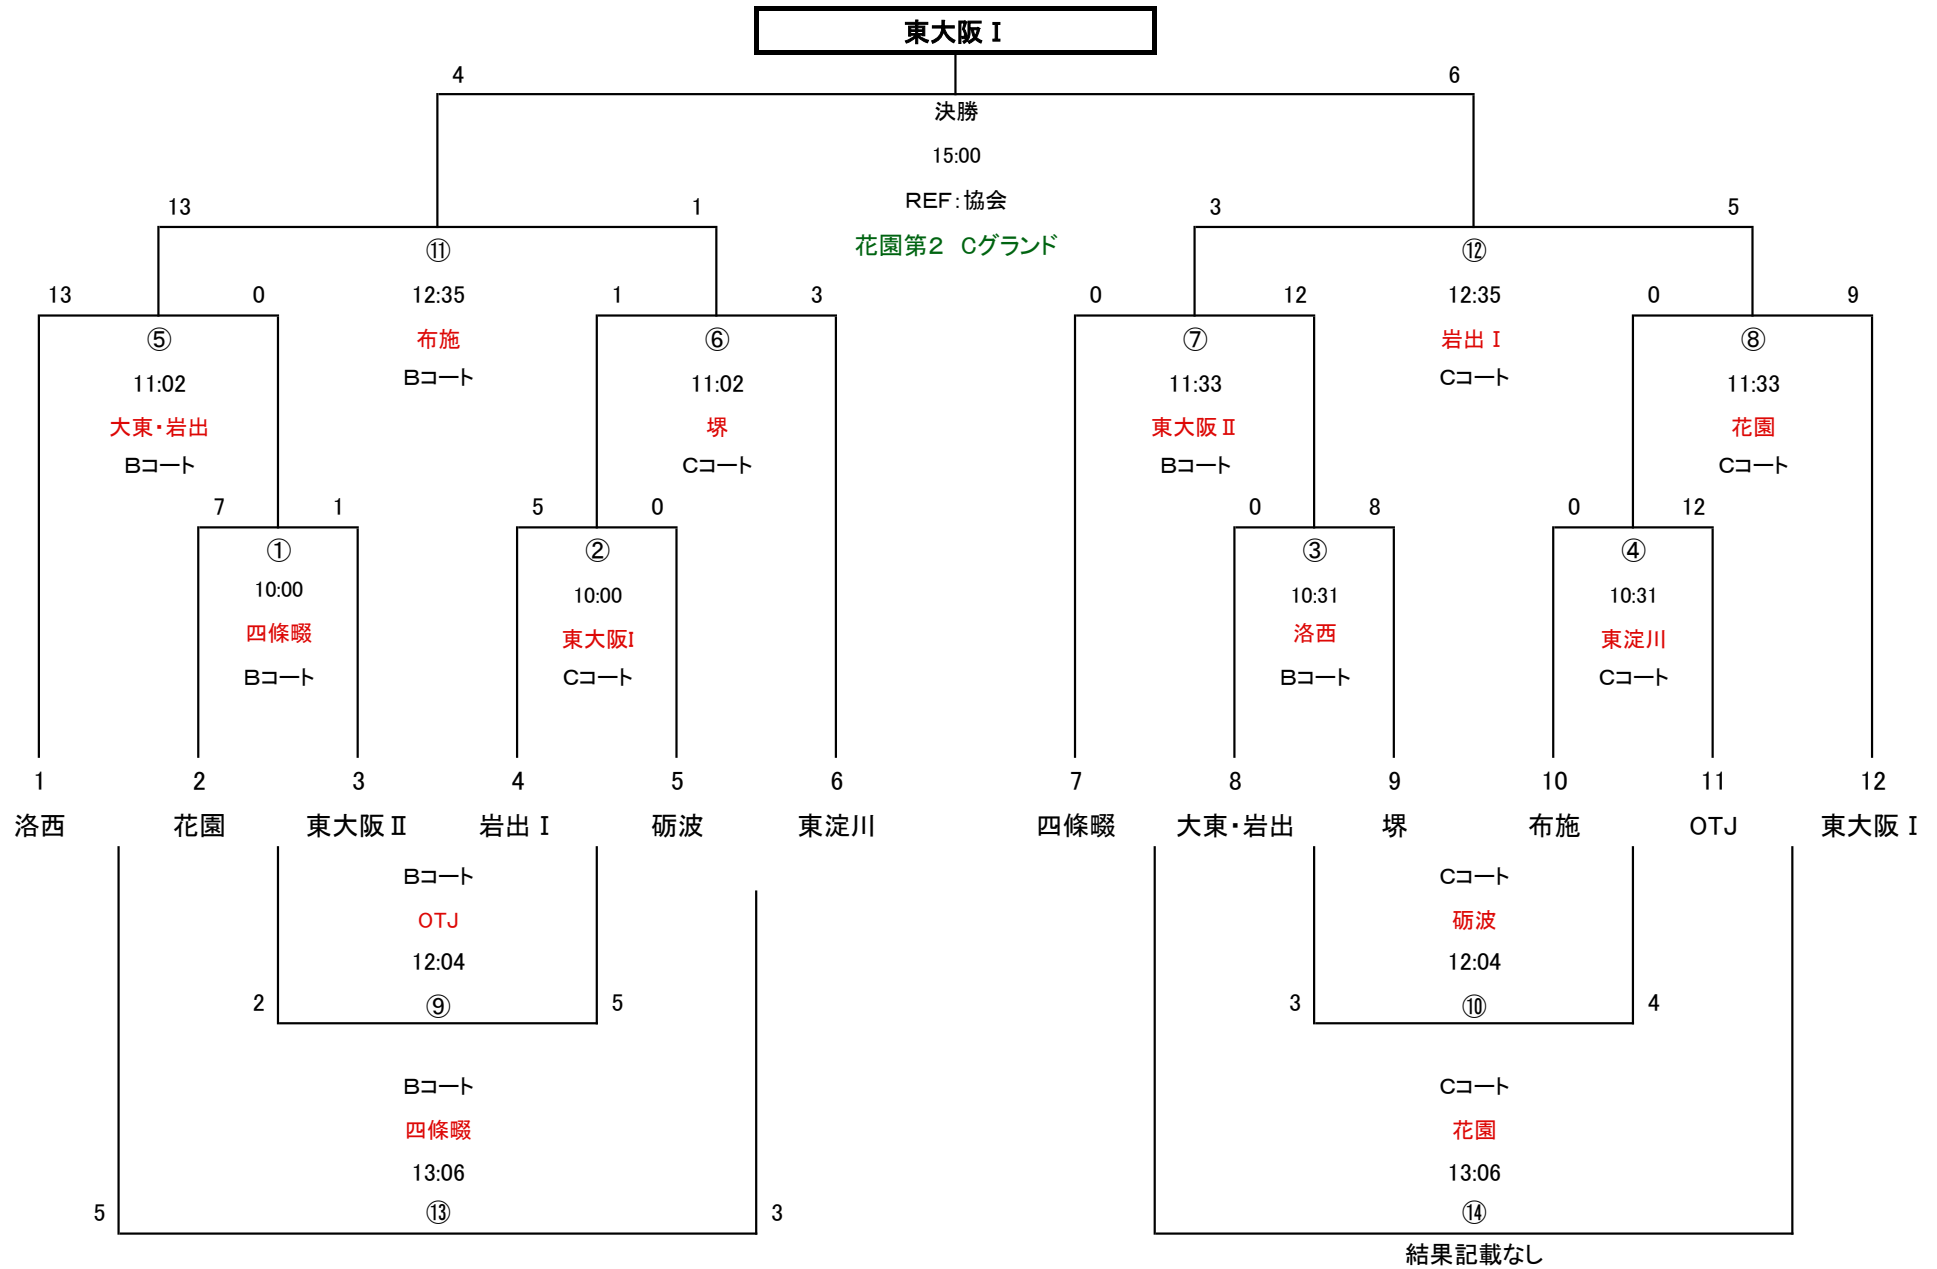

◎レフリーは試合結果を本部に報告して下さい。

◎レフリーは前の試合のハーフタイム、チームキャプテンは5分前にトスを行いますので本部までお願いします。